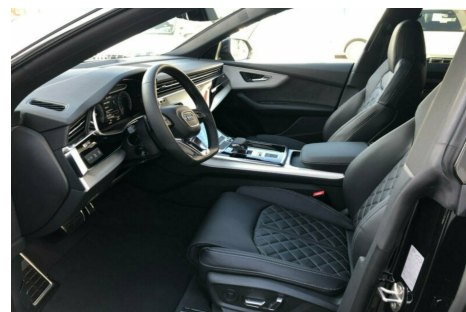

# Audi Q8 · 50 · TDi quattro Tiptr.

**Pris: 9.996,- pr. md.  
ekskl. moms**

Type:	Personvogn
Modelår:	2018
1. indreg:	09/2018
Kilometer:	11.000 km.
Brændstof:	Diesel
Farve:	
Antal døre:	5

LEASINGTILBUD: 12 mdr. · · · Månedlig ydelse = 9.996 · · · Udbetaling = 165.000 · · · Nedskrevet værdi = 425.000 · · · Ekskl. moms og afgift Bilen kan også privatleases. \_\_\_\_\_ · BANG & OLUFSEN SOUND SYSTEM · BS-bremser · Alufælge · Automatgear · Automatisk lys · Bakkamera · Blindvinkelassistent · Bluetooth · Elektriske komfortsæder · Elektronisk bagklap · Fartpilot · adaptiv · Fjernlysassistent · Head-up display · Klimaanlæg · Kurvelys · Navigation · Nøglefri betjening · Panoramaglas · Sædebetræk · læder · Sædevarme · Service ok · Vognbaneassistent · aut. · front- bakkamera + topview · adaptiv fartpilot · alu. · el komfortsæder · læderindtræk · automatisk lys · fjernlysassistent · kurvelys · luftundervogn · BOSE lydsystem · sædevarme for og bag · lane assist · blindvinkelsassistent · headup display · bluetooth · håndfrit til mobil · multifunktionsrat · navigation · el betjent bagklap · Keyless entry / nøglefri betjening · glastag · fuldaut. klima · 21" alufælge · MATRIX lys · navi MMI plus og meget mere · lev. nysynet · service ok. \_\_\_\_\_ · Fri kilometer i perioden. Alle service overholdt. 12 - 36 mdr. - Privatleasing - Splitleasing tilbydes også. \_\_\_\_\_ · BEMÆRK: · 0 - kr. - Kontraktrettelse og ved fornyelse. · 0 - kr. - Garantiforsikring. · 0 - kr. - For hjælp til videresalg. · Vi indestår for bilens aftalte stand ved import. · Vi tager gerne din bil i bytte. · \_\_\_\_\_ · Ring for info. 22110000 - Mail. info@m3auto.dk. - www.M3auto.dk. · Bemærk: Gunstig forsikring og beskatningsgrundlag. · \_\_\_\_\_ · Med forbehold for indtastnings og beregningsfejl · Tages hjem på bestilling · \_\_\_\_\_ · Har vi ikke den ønskede bil på lager · Så finder vi den sammen. ALT KAN SKAFFES!!