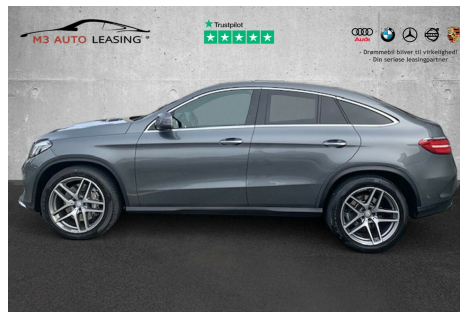

Mercedes GLE350 d · 3,0 · AMG Line Coupé aut. 4Matic

Pris: 3.986,- pr. md. ekskl. moms

Type:	Personvogn
Modelår:	2016
1. indreg:	12/2016
Kilometer:	55.000 km.
Brændstof:	Diesel
Farve:	
Antal døre:	5

KLAR TIL LEVERING Ønskes en lavere udbetaling og højere månedlig ydelse · hør nærmere!
 _____ · Kan også laves som Van. _____ · 21" alufælge ·
 Svingbart træk 3.500 kg. Bakkamera display Automatisk nødbremsesystem · Panorama glastag Ring for info. 2211 0000
 _____ · 12 MÅNEDERS ERHVERVSLEASING. Månedlig ydelse: kr. 3.986 · - ex. moms.
 Engangsydelse: kr. 90.000 · - ex. moms. Restværdi: kr. 290.000 · - ex. moms ex. Afgift. _____ ·
 FLEXLEASING HOS M3 AUTO LEASING · Få adgang til attraktive bilforsikringer – herunder teknisk garantiforsikring · som sikrer dig
 mod uforudsete omkostninger. · Få hjælp til videresalg efter endt leasing. 0 kr. · Mulighed for privat-/erhvervs- eller splitleasing 12 - 24
 mdr. · Få branchens billigste og mest gennemskuelige leasingtilbud _____ · Vi indestår for bilens
 aftalte stand ved import. · Vi tager gerne din bil i bytte. · _____ · Ring for info. 22110000 - Mail.
 info@m3auto.dk. - www.M3auto.dk. · _____ · OBS!! Venligst ring for besigtigelse - så i ikke kører
 forgæves. · Vi tages forbehold for tastefejl. BILEN STÅR I VORES Udstilling!. · _____ ·
 BEMÆRK AMG. LINE! MED ALT DET RIGTIGE Udstyr! aut. · 21" alufælge · fuldaut. klima · 2 zone klima · 4 zone klima · køl i
 handskerum · alarm · c.lås · fjernb. c.lås · parkeringssensor (bag) · parkeringssensor (for) · ratgearskifte · fartpilot · kørecomputer ·
 infocenter · startspærre · auto. nedbl. bakspejl · udv. temp. måler · regnsensor · sædevarme · højdejust. forsæder · højdejust.
 førersæde · el indst. forsæder · el indst. førersæde · el indst. førersæde m. memory · 4x el-ruder · el-spejle · el-klapbare sidespejle ·
 el-klapbare sidespejle m. varme · el-spejle m/varme · nøgelfri betjening · 360° kamera · bakkamera · automatisk start/stop · el betjening
 bagklap · dæktryksmåler · adaptiv undervogn · elektrisk parkeringsbremse · skiltegenkendelse · cd/radio · dab radio · navigation ·
 multifunktionsrat · håndfrit til mobil · bluetooth · musikstreaming via bluetooth · sd kortlæser · usb tilslutning · aux tilslutning · armlæn ·
 isofix · bagagerumsdækken · kopholder · læderindtræk · splitbagsæde · læderrat · el komfortsæder · sportssæder · lygtevasker ·
 tågelygter · bi-xenon · fjernlysassistent · kurvelys · led kørellys · airbag · abs · antispin · esp · servo · vognbaneassistent · automatisk