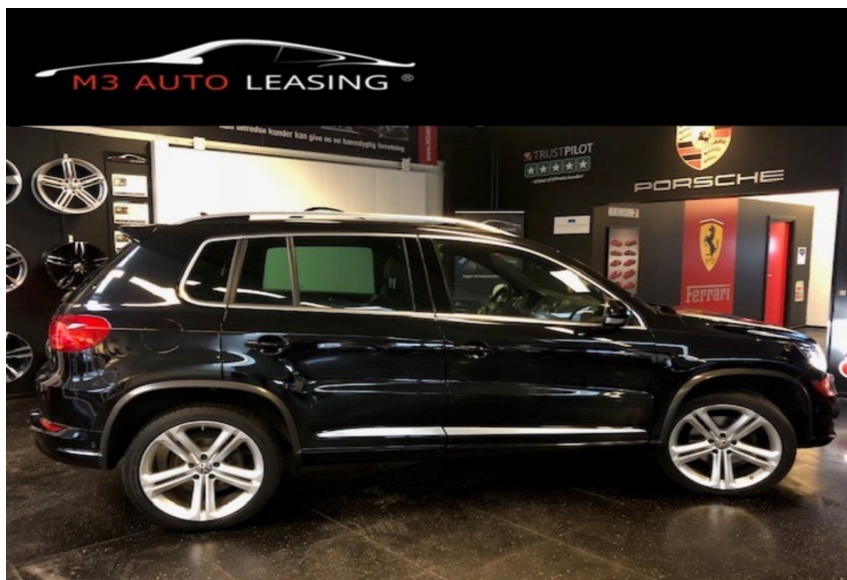

VW Tiguan · 2,0 · TDi 177 R-line DSG 4M

Pris: 1.986,- pr. md.

Type:	Personvogn
Modelår:	2014
1. indreg:	09/2013
Kilometer:	98.000 km.
Brændstof:	Diesel
Farve:	Sortmetal
Antal døre:	5

LEASINGTILBUD: 24mdr. · · · Månedlig ydelse = 1986 · - · · Udbetaling = 50.000 · - · · Nedskrevet værdi = 130.000 · - · · (ekskl. afgift)
 Alle priser ekskl. moms _____ · Firehjulstræk · Bluetooth telefon interface · CD-afspiller · Radio · ·
 Navigation - RNS 510 · Eksteriør · Tågelygter · Parkeringssensorer i front · Regnsensor forrude · bageste sensorer · fjernjusterbare
 sidespejle · Tagræling · Opvarmet sidespejle · Motor & Teknik · Airbags · ABS · Fartpilot · dieselpartikelfilter · Servostyring ·
 Fjernbetjent centrallås · Stabilitets kontrol · Hjulbeskrivelse · Alufælge · træk · ekstra funktioner: · Light + Sight pakke · Forretning
 pakke Premium med Navigation · tagspoiler R-Line · tyveri tyverialarm · Dynamic Light Assist · Park Assist · Lane Keeping Assist ·
 vejskilt anerkendelse · R-line pakke R-linje pakke Udvendig · rygere pakke · dæktryk overvågningssystem · spejl pakke ·
 pre-installation telefon / mobil Premium · ASR · automatisk forlygte aktivering · EDS · træthed afsløring sensor · bakspejl med auto
 nedblænding · Isofix-beslag punkter · forreste midterarm læn · multifunktions display Premium · integreret sving · start / stop-system. ·
 _____ · Fri kilometer i perioden. Alle service overholdt. 12 - 36 mdr. - Privatleasing - Splitleasing
 tilbydes også. · _____ · · BEMÆRK: · 0 - kr. - Kontraktoprettelse og ved fornyelse. · 0 - kr. -
 Garantiforsikring. · 0 - kr. - For hjælp til videresalg. · · Vi indestår for bilens aftalte stand ved import. · Vi tager gerne din bil i bytte. ·
 _____ · Ring for info. 22110000 - Mail. info@m3auto.dk. - www.M3auto.dk. · Bemærk: Gunstig
 forsikring og beskatningsgrundlag. · _____ · OBS!! Venligst ring for besigtigelse - så i ikke kører
 forgæves. · Vi tages forbehold for tastefejl. BILEN STÅR I VORES Udstilling! ·