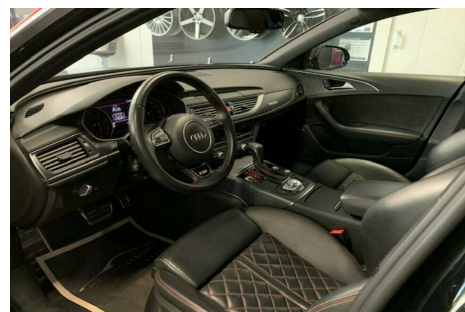

KLAR TIL LEVERING Ønskes en lavere udbetaling og højere månedlig ydelse · hør nærmere!

_____ · Sportssæder S-Line Adaptiv fartpilot El bagklap Competition model m. 326 hk.

Matrix led lygter Lane assist Ring for info. 2211 0000 VI LAVER OGSÅ VIDEOfREMVISNING