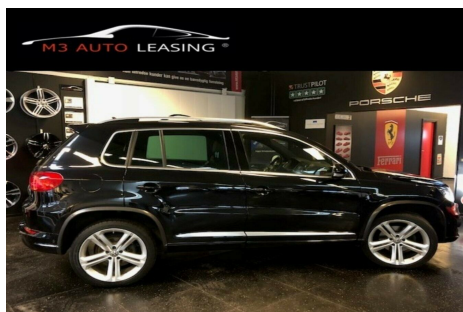

VW Tiguan · 2,0 · TDi 177 R-line DSG 4M

0-100 km/t.: 8,50 sek.

Pris: 1.996,- pr. md. ekskl. moms

Type:	Personvogn
Modelår:	2013
1. indreg:	12/2014
Kilometer:	102.000 km.
Brændstof:	Diesel
Farve:	Sortmetal
Antal døre:	5