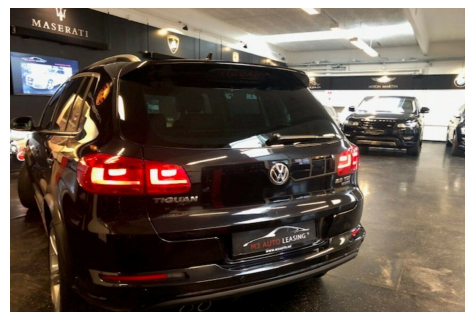

VW Tiguan · 2,0 · TDi 177 R-line DSG 4M

0-100 km/t.: 8,50 sek.

Pris: 1.996,- pr. md. ekskl. moms

Type:	Personvogn
Modelår:	2013
1. indreg:	12/2014
Kilometer:	102.000 km.
Brændstof:	Diesel
Farve:	Sortmetal
Antal døre:	5