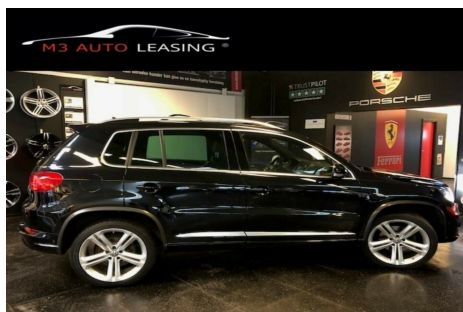

LEASINGTILBUD: 24mdr. · · · Månedlig ydelse = 1986 · · · Udbetaling = 50.000 · · · Nedskrevet værdi = 130.000 · · · (ekskl. afgift)
Alle priser ekskl. moms _____ · · Ønskes en lavere udbetaling og højere månedlig ydelse · er dette
altid en mulighed hos M3. _____ · · Firehjulstræk · Bluetooth telefon interface · CD-afspiller · Radio
· · Navigation - RNS 510 · Eksteriør · Tåglygter · Parkeringssensorer i front · Regnsensor forrude · bageste sensorer · fjernjusterbare
sidespejle · Tagræling · Opvarmet sidespejle · Motor & Teknik · Airbags · ABS · Fartpilot · dieselpartikelfilter · Servostyring ·
Fjernbetjent centrallås · Stabilitets kontrol · Hjulbeskrivelse · Alufælge · træk · ekstra funktioner: · Light + Sight pakke · Forretning
pakke Premium med Navigation · tagspoiler R-Line · tyveri tyverialarm · Dynamic Light Assist · Park Assist · Lane Keeping Assist ·
vejskilt anerkendelse · R-line pakke R-linje pakke Udvendig · rygere pakke · dæktryk overvågningssystem · spejl pakke ·
pre-installation telefon / mobil Premium · ASR · automatisk forlygte aktivering · EDS · træthed afsløring sensor · bakspejl med auto
nedblænding · Isofix-beslag punkter · forreste midterarm læn · multifunktions display Premium · integreret sving · start / stop-system. ·
_____ · Fri kilometer i perioden. Alle service overholdt. 12 - 36 mdr. - Privatleasing - Splitleasing
tilbydes også. · _____ · · BEMÆRK: · 0 - kr. - Kontraktoprettelse og ved fornyelse. · 0 - kr. -
Garantiforsikring. · 0 - kr. - For hjælp til videresalg. · · Vi indestår for bilens aftalte stand ved import. · Vi tager gerne din bil i bytte. ·
_____ · · Ring for info. 22110000 - Mail. info@m3auto.dk. - www.M3auto.dk. · Bemærk: Gunstig
forsikring og beskatningsgrundlag. · _____ · OBS!! Venligst ring for besigtigelse - så i ikke kører
forgæves. · Vi tages forbehold for tastefejl. BILEN STÅR I VORES Udstilling! ·

Motor	Ydelse	Transmission	Mål	Økonomi
Volume: 2,0	Effekt: 177 HK.	4-hjulstræk	Længde: 443 cm.	Tank: 64 l.
Cylinder: 4	Moment: 350	Gear: Automatgear	Bredde: 181 cm.	Km/l: 16,7 l.
Antal ventiler: 16	Topfart: 200 ktm/t.		Højde: 170 cm