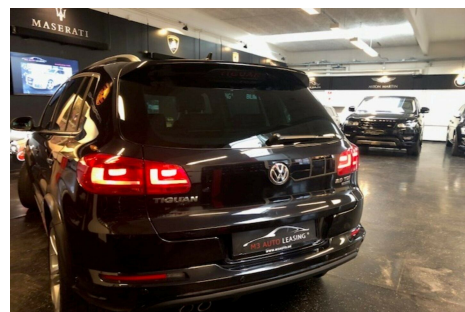

LEASINGTILBUD: 24mdr. · · · Månedlig ydelse = 1986 · · · Udbetaling = 50.000 · · · Nedskrevet værdi = 130.000 · · · (ekskl. afgift)
Alle priser ekskl. moms _____ · · Ønskes en lavere udbetaling og højere månedlig ydelse · er dette
altid en mulighed hos M3. _____ · · Firehjulstræk · Bluetooth telefon interface · CD-afspiller · Radio
· · Navigation - RNS 510 · Eksteriør · Tåglygter · Parkeringssensorer i front · Regnsensor forrude · bageste sensorer · fjernjusterbare
sidespejle · Tagræling · Opvarmet sidespejle · Motor & Teknik · Airbags · ABS · Fartpilot · dieselpartikelfilter · Servostyring ·
Fjernbetjent centrallås · Stabilitets kontrol · Hjulbeskrivelse · Alufælge · træk · ekstra funktioner: · Light + Sight pakke · Forretning
pakke Premium med Navigation · tagspoiler R-Line · tyveri tyverialarm · Dynamic Light Assist · Park Assist · Lane Keeping Assist ·
vejskilt anerkendelse · R-line pakke R-linje pakke Udvendig · rygere pakke · dæktryk overvågningssystem · spejl pakke ·
pre-installation telefon / mobil Premium · ASR · automatisk forlygte aktivering · EDS · træthed afsløring sensor · bakspejl med auto
nedblænding · Isofix-beslag punkter · forreste midterarm læn · multifunktions display Premium · integreret sving · start / stop-system. ·
_____ · Fri kilometer i perioden. Alle service overholdt. 12 - 36 mdr. - Privatleasing - Splitleasing
tilbydes også. · _____ · · BEMÆRK: · 0 - kr. - Kontraktoprettelse og ved fornyelse. · 0 - kr. -
Garantiforsikring. · 0 - kr. - For hjælp til videresalg. · · Vi indestår for bilens aftalte stand ved import. · Vi tager gerne din bil i bytte. ·
_____ · · Ring for info. 22110000 - Mail. info@m3auto.dk. - www.M3auto.dk. · Bemærk: Gunstig
forsikring og beskatningsgrundlag. · _____ · OBS!! Venligst ring for besigtigelse - så i ikke kører
forgæves. · Vi tages forbehold for tastefejl. BILEN STÅR I VORES Udstilling! ·

Motor	Ydelse	Transmission	Mål	Økonomi
Volume: 2,0	Effekt: 177 HK.	4-hjulstræk	Længde: 443 cm.	Tank: 64 l.
Cylinder: 4	Moment: 350	Gear: Automatgear	Bredde: 181 cm.	Km/l: 16,7 l.
Antal ventiler: 16	Topfart: 200 ktm/t.		Højde: 170 cm